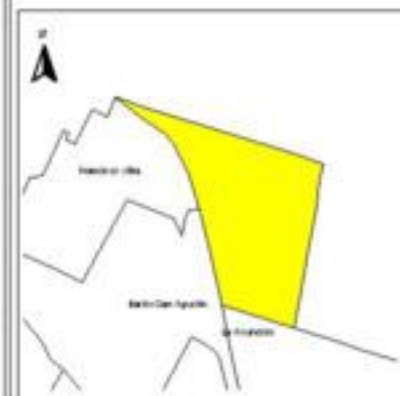

EVALUA DF
Consejo de Evaluación del
Desarrollo Social del
Distrito Federal

ÍNDICE DE DESARROLLO SOCIAL

Delegación: Tiáhuac
Colonia: La Lupita
Grado de desarrollo: Muy Bajo

Grado de Desarrollo Social

-  Muy bajo
-  Bajo
-  Medio
-  Alto
-  Sin dato